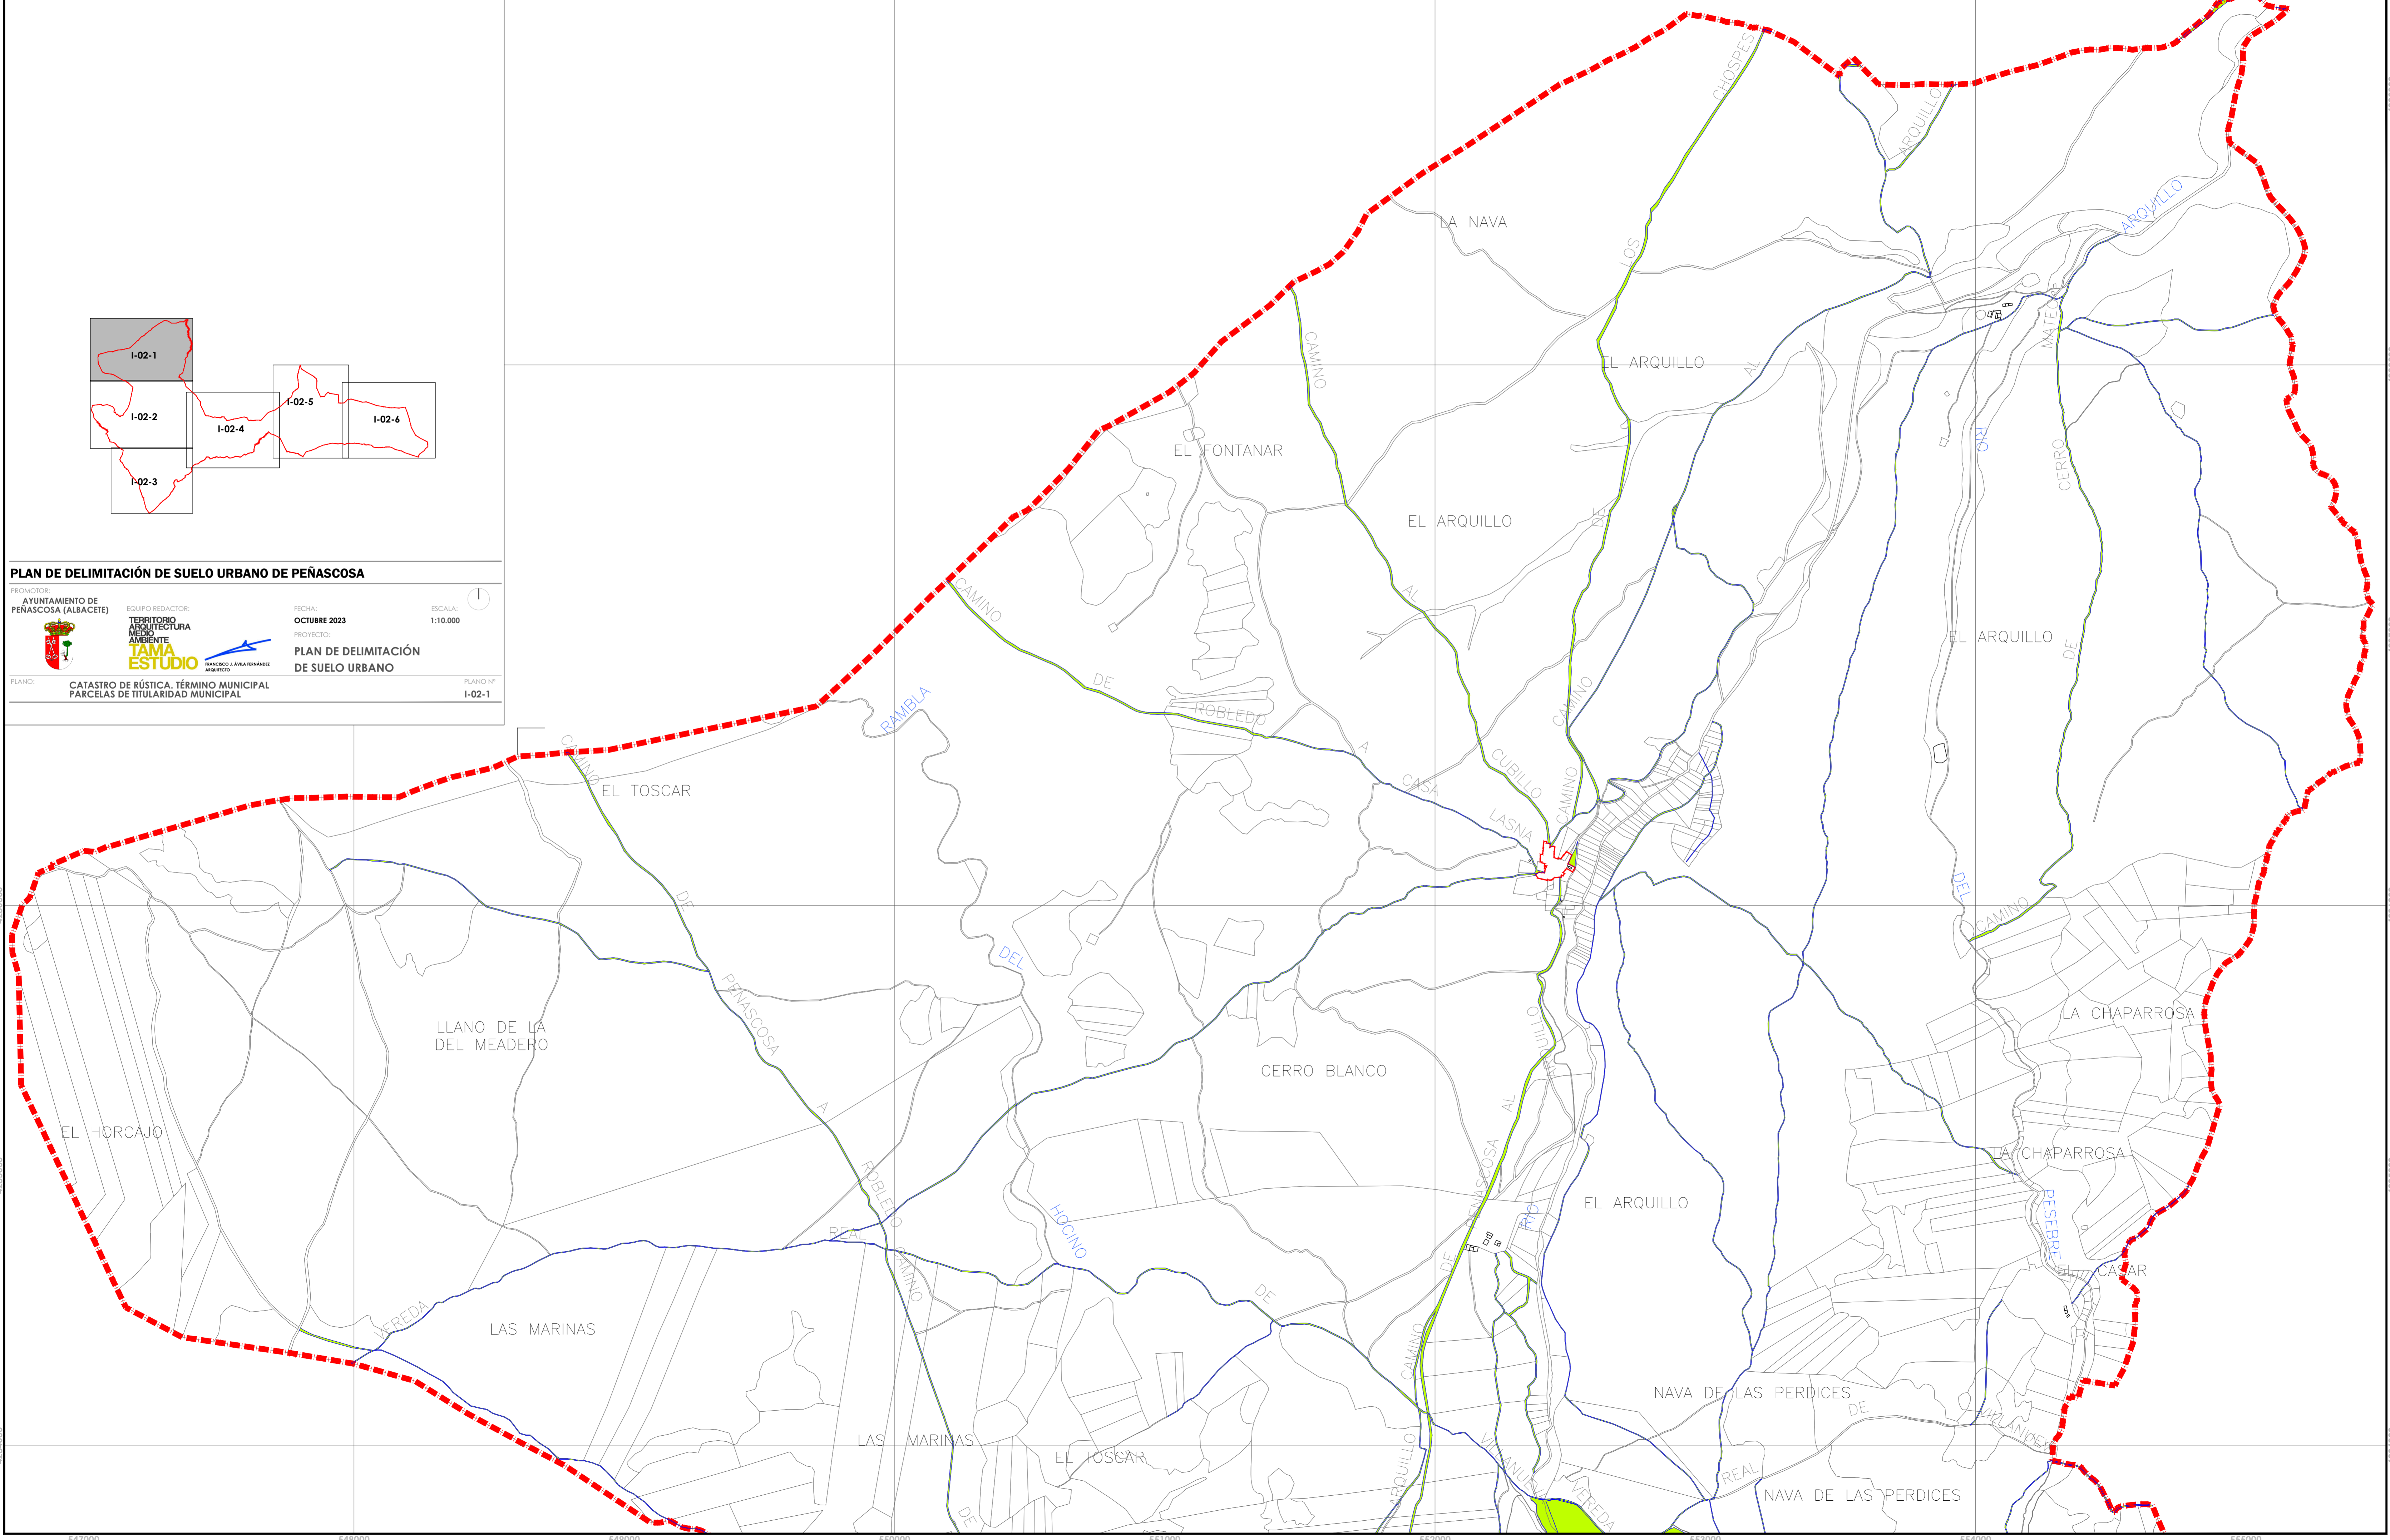

PARCELAS MUNICIPALES

PLAN DE DELIMITACIÓN DE SUELO URBANO DE PEÑASCOSA

PROMOTOR: AYUNTAMIENTO DE PEÑASCOSA (ALBACETE)	EQUIPO REDACTOR: TERRITORIO ARQUITECTURA MEDIO AMBIENTE TAMA ESTUDIO FRANCISCO J. AVILA FERNANDEZ INGENIERO	FECHA: OCTUBRE 2023	ESCALA: 1:10.000
PLANO: CATASTRO DE RÚSTICA. TÉRMINO MUNICIPAL PARCELAS DE TITULARIDAD MUNICIPAL		PROYECTO: PLAN DE DELIMITACIÓN DE SUELO URBANO	PLANO Nº: I-02-1

4286000
4285000
4284000

547000 548000 549000 550000 551000 552000 553000 554000 555000