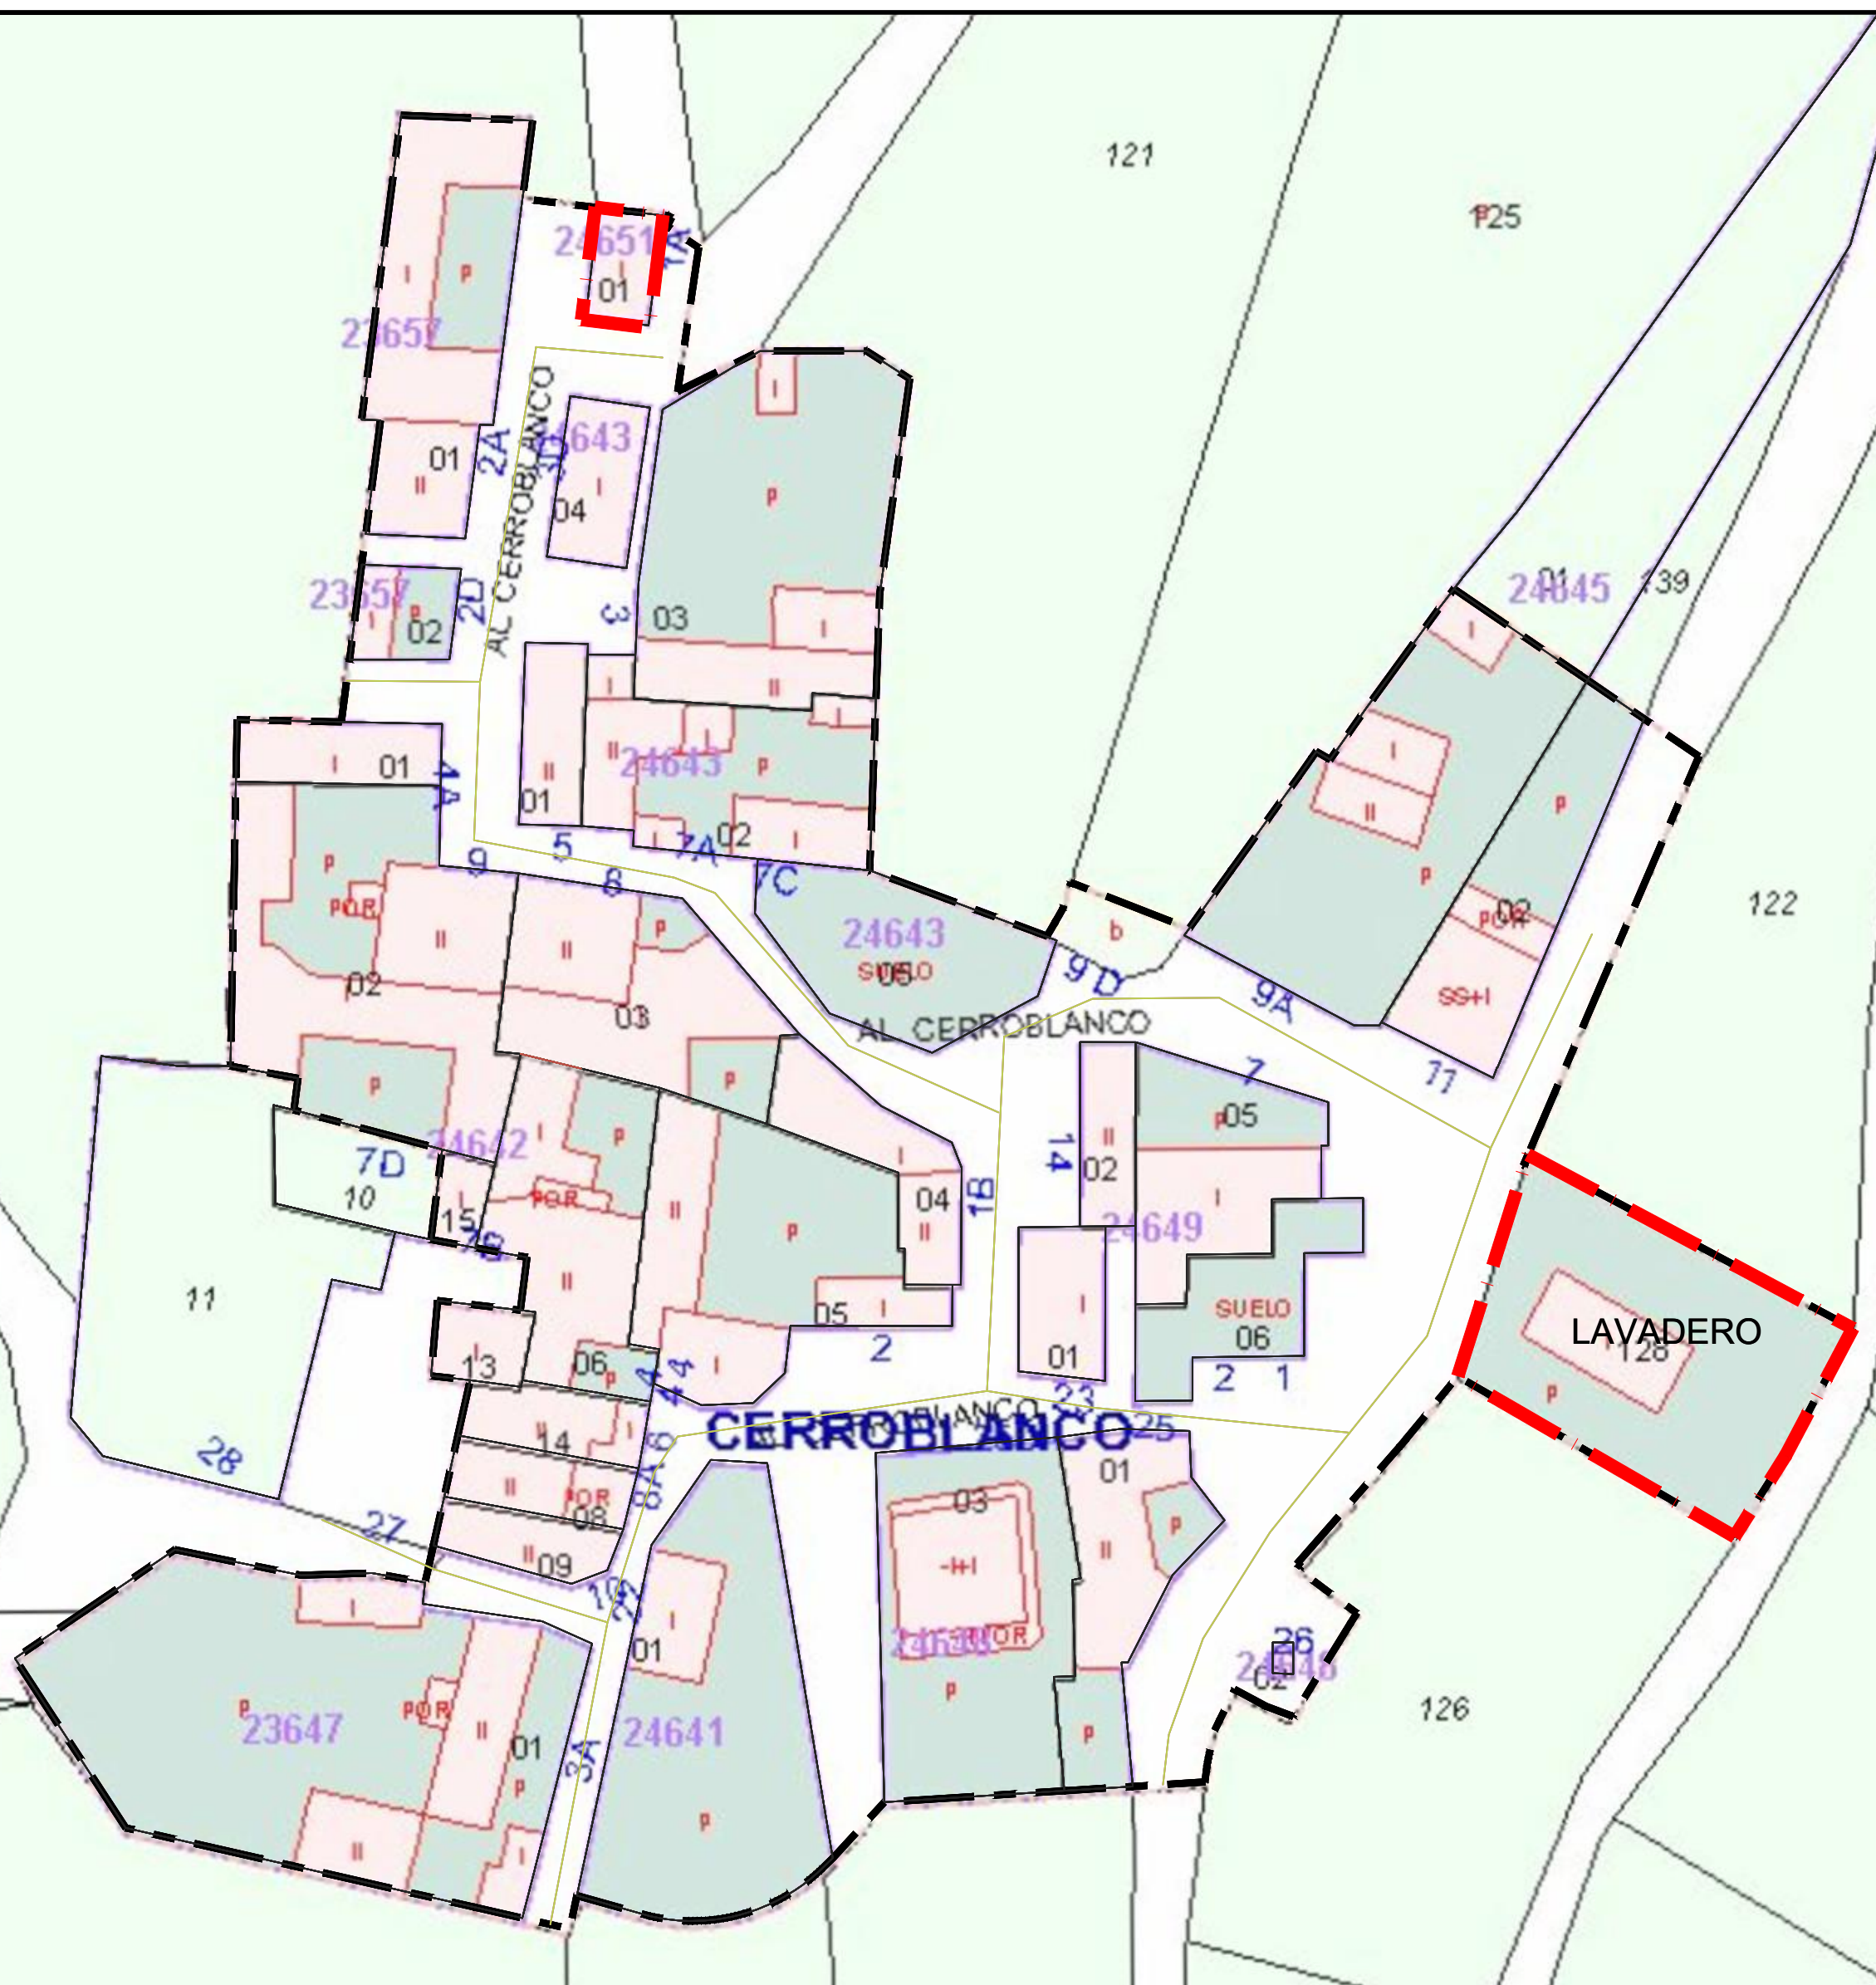

 PROPIEDAD MUNICIPAL
 CATÁLOGO DE SUELO RESIDENCIAL PÚBLICO

PLAN DE DELIMITACIÓN DE SUELO URBANO DE PEÑASCOSA

PROMOTOR:
 AYUNTAMIENTO DE
 PEÑASCOSA (ALBACETE)

EQUIPO REDACTOR:

TERRITORIO
 ARQUITECTURA
 MEDIO
 AMBIENTE
TAMA
ESTUDIO

FRANCISCO J. ÁVILA FERNÁNDEZ
ARQUITECTO

FECHA:
 OCTUBRE 2023

PROYECTO:

PLAN DE DELIMITACIÓN
 DE SUELO URBANO

ESCALA:
 1:500

PLANO:

CATASTRO URBANO. CERROBLANCO

PLANO Nº
 I-06.6