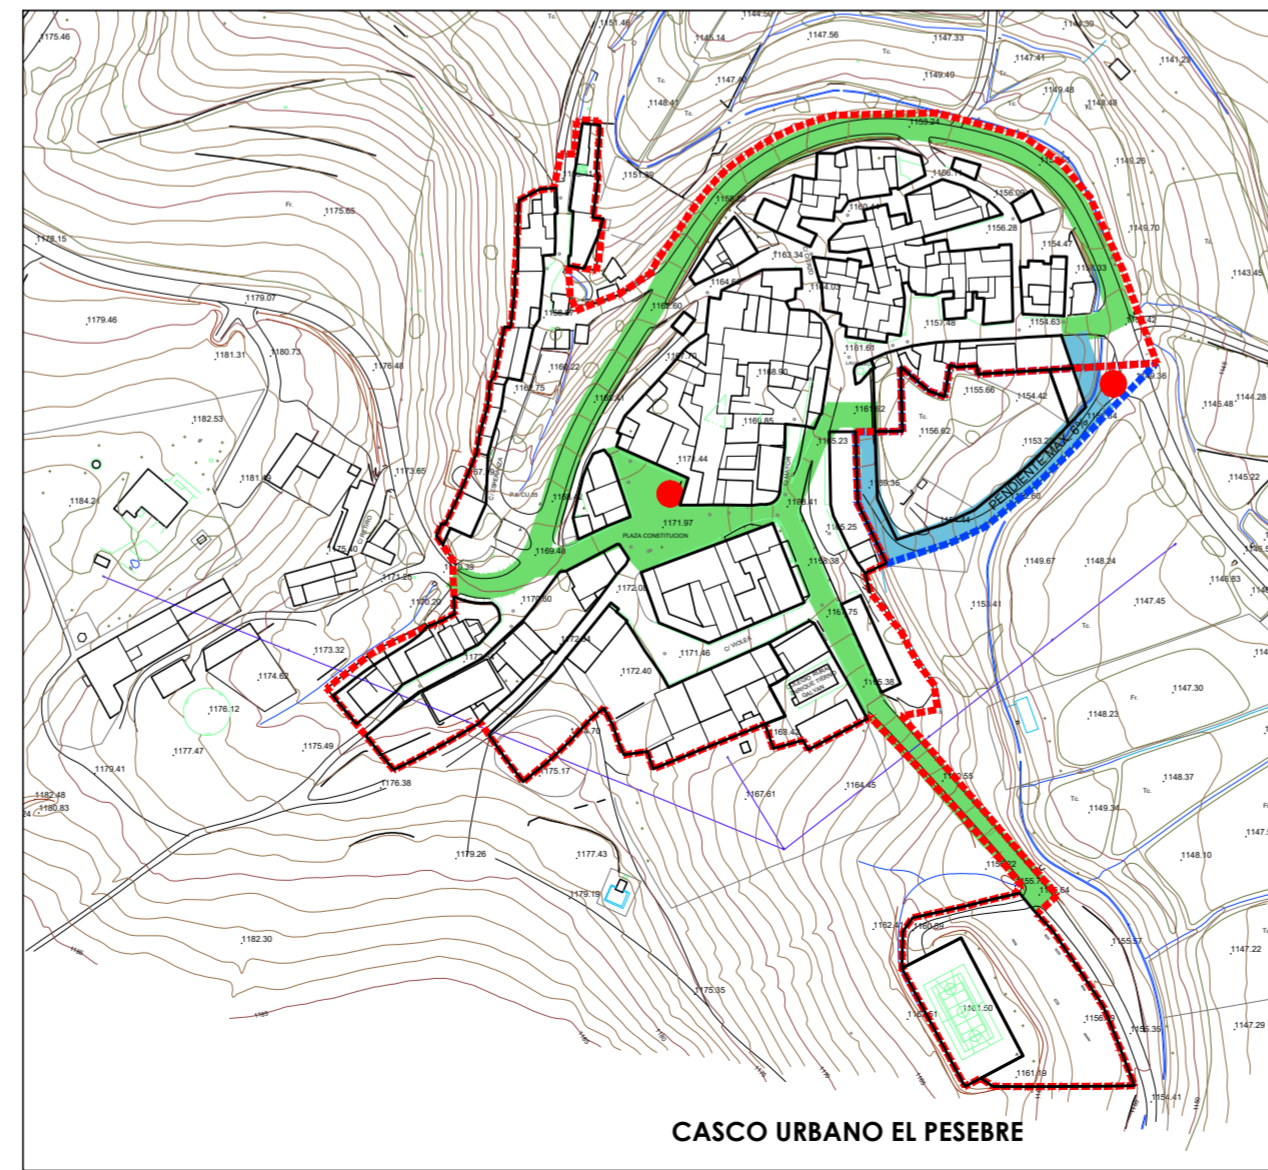

CASCO URBANO PEÑASCOSA

CASCO URBANO CERROBLANCO

CASCO URBANO ZORÍO

CASCO URBANO FUENLABRADA

CASCO URBANO EL PEOBRE

CASCO URBANO BURRUECO

ZONAS DE ORDENACIÓN URBANÍSTICA

SUELO URBANO CONSOLIDADO

SUELO URBANO DE RESERVA

ACCESIBILIDAD

• CALLE NO ACCESIBLE

PLATAFORMA ÚNICA. TRÁFICO DE CONVIVENCIA  
(preferencia movilidad para el peatón):

• CALLE PROPUESTA ADECUACIÓN

• CALLE NUEVA ACCESIBLE

CON INDICACIÓN DE LA  
PENDIENTE MÁXIMA  
PERMITIDA

PLAZAS APARCAMIENTO PMR (NUEVAS)

PLAN DE DELIMITACIÓN DE SUELO URBANO DE PEÑASCOSA

PROMOTOR:  
AYUNTAMIENTO DE  
PEÑASCOSA (ALBACETE)

EQUIPO REDACTOR:  
TERRITORIO  
ARQUITECTURA  
MEDIO  
AMBIENTE  
**TAMA  
ESTUDIO**

FECHA:  
OCTUBRE 2023

PROYECTO:

PLAN DE DELIMITACIÓN  
DE SUELO URBANO

ESCALA:

1:2.500

PLANO:  
ACCESIBILIDAD  
PROPUESTAS DE ACTUACIÓN

PLANO Nº  
OE-4.1