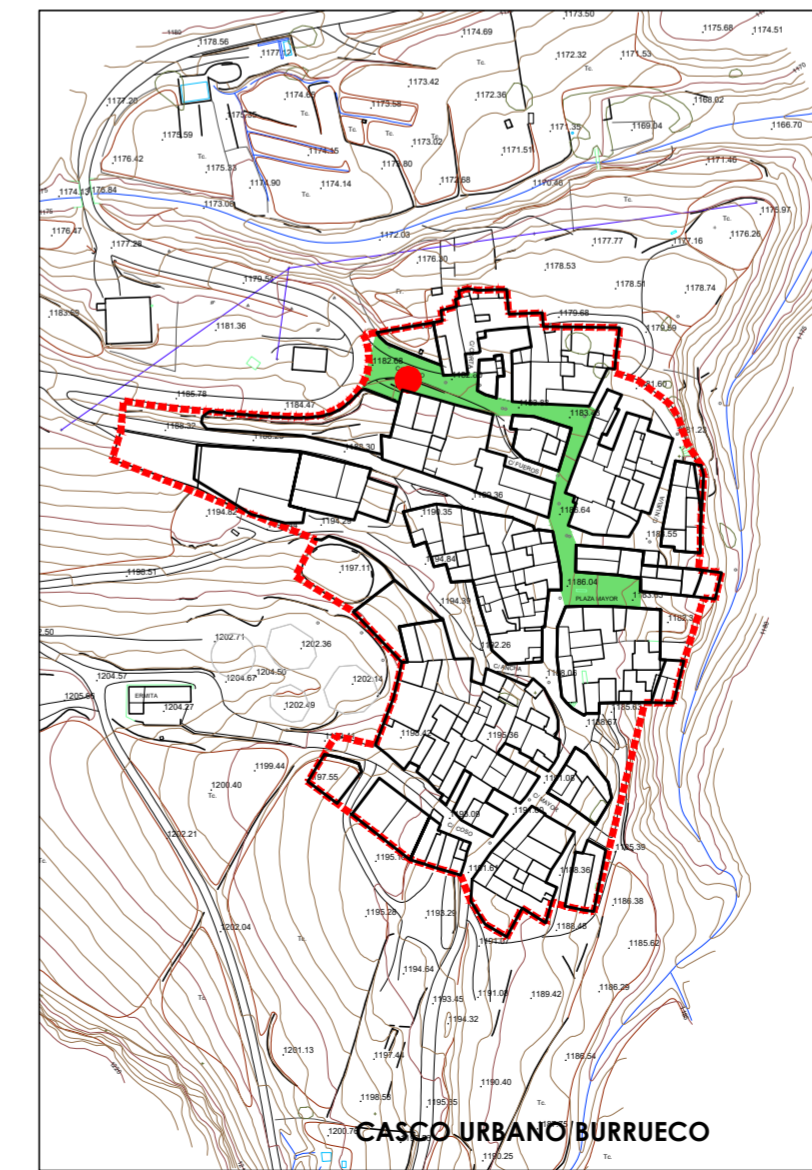

CASCO URBANO PEÑASCOSA

CASCO URBANO CERROBLANCO

CASCO URBANO ZORÍO

CASCO URBANO FUENLABRADA

CASCO URBANO EL PEOBRE

CASCO URBANO BURRUECO

ZONAS DE ORDENACIÓN URBANÍSTICA

SUELO URBANO CONSOLIDADO

SUELO URBANO DE RESERVA

ACCESIBILIDAD

• CALLE NO ACCESIBLE

PLATAFORMA ÚNICA. TRÁFICO DE CONVIVENCIA  
(preferencia movilidad para el peatón):

• CALLE PROPUESTA ADECUACIÓN

• CALLE NUEVA ACCESIBLE

CON INDICACIÓN DE LA  
PENDIENTE MÁXIMA  
PERMITIDA

PLAZAS APARCAMIENTO PMR (NUEVAS)

PLAN DE DELIMITACIÓN DE SUELO URBANO DE PEÑASCOSA

PROMOTOR:  
AYUNTAMIENTO DE  
PEÑASCOSA (ALBACETE)

EQUIPO REDACTOR:  
TERRITORIO  
ARQUITECTURA  
MEDIO  
AMBIENTE  
**TAMA  
ESTUDIO**

FECHA:  
OCTUBRE 2023

PROYECTO:

PLAN DE DELIMITACIÓN  
DE SUELO URBANO

ESCALA:

1:2.500

PLANO:  
ACCESIBILIDAD  
PROPUESTAS DE ACTUACIÓN

PLANO Nº  
OE-4.1