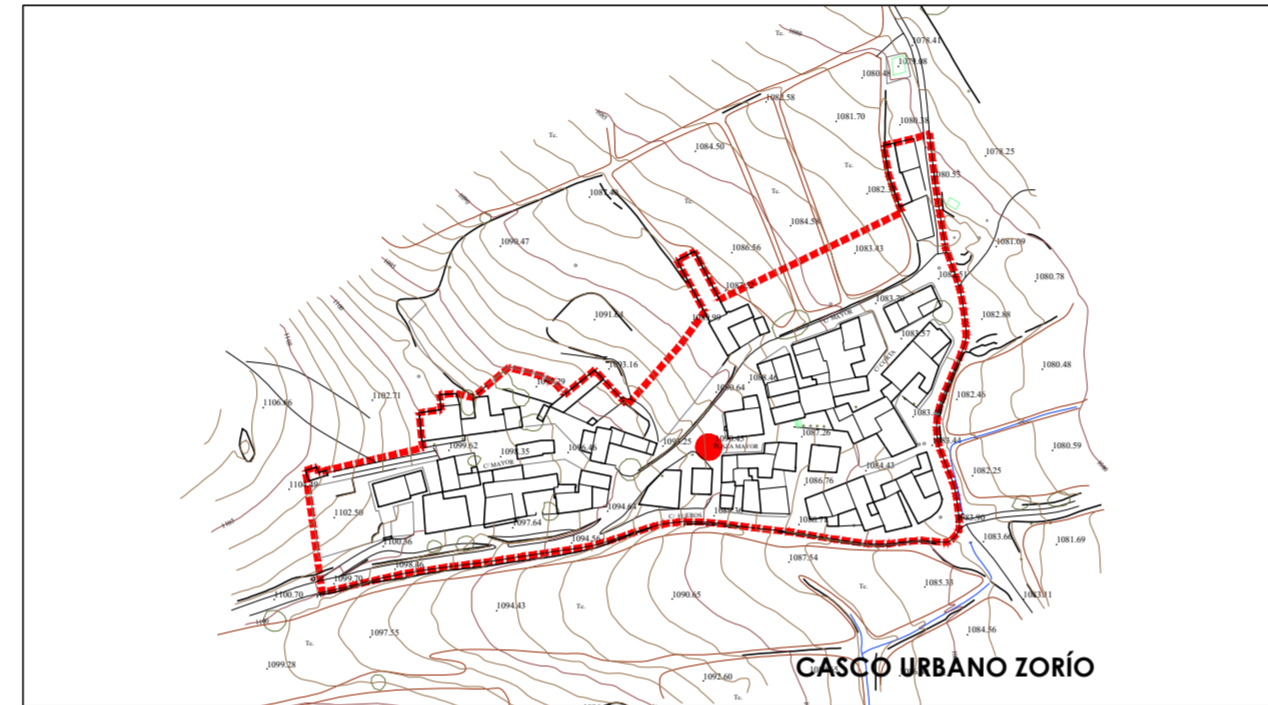

CASCO URBANO PEÑASCOSA

CASCO URBANO CERROBLANCO

CASCO URBANO ZORÍO

CASCO URBANO FUENLABRADA

CASCO URBANO EL PEOBRE

CASCO URBANO BURRUECO

ZONAS DE ORDENACIÓN URBANÍSTICA

SUELO URBANO CONSOLIDADO

SUELO URBANO DE RESERVA

ACCESIBILIDAD

• CALLE NO ACCESIBLE

PLATAFORMA ÚNICA. TRÁFICO DE CONVIVENCIA  
(preferencia movilidad para el peatón):

• CALLE PROPUESTA ADECUACIÓN

• CALLE NUEVA ACCESIBLE

CON INDICACIÓN DE LA  
PENDIENTE MÁXIMA  
PERMITIDA

PLAZAS APARCAMIENTO PMR (NUEVAS)

PLAN DE DELIMITACIÓN DE SUELO URBANO DE PEÑASCOSA

PROMOTOR:  
AYUNTAMIENTO DE  
PEÑASCOSA (ALBACETE)

EQUIPO REDACTOR:  
TERRITORIO  
ARQUITECTURA  
MEDIO  
AMBIENTE  
**TAMA  
ESTUDIO**

FECHA:  
OCTUBRE 2023

PROYECTO:

PLAN DE DELIMITACIÓN  
DE SUELO URBANO

ESCALA:

1:2.500

PLANO:  
ACCESIBILIDAD  
PROPUESTAS DE ACTUACIÓN

PLANO Nº  
OE-4.1