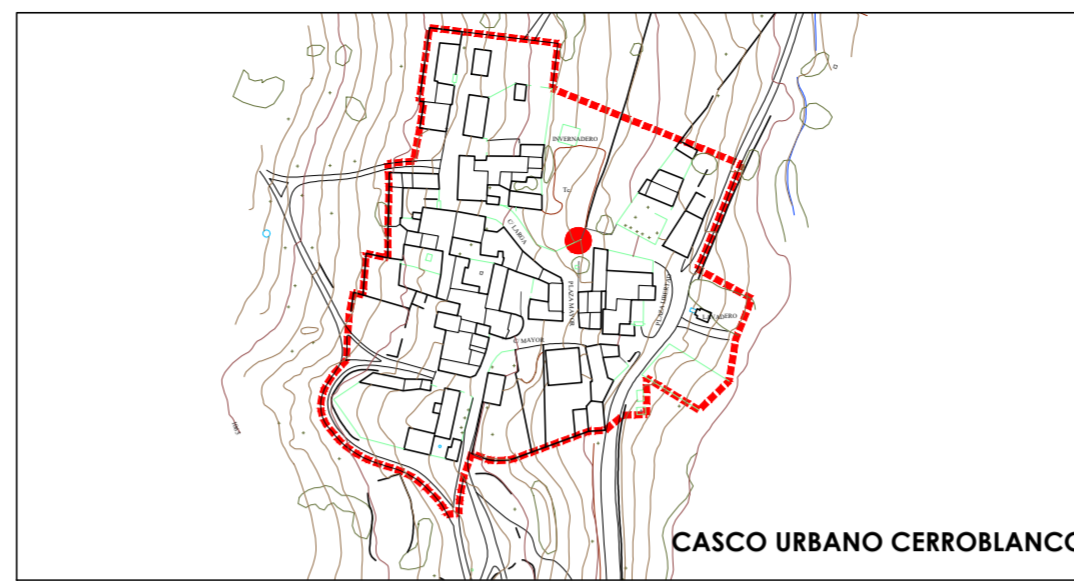

CASCO URBANO PEÑASCOSA

CASCO URBANO CERROBLANCO

CASCO URBANO ZORÍO

CASCO URBANO FUENLABRADA

CASCO URBANO EL PEOBRE

CASCO URBANO BURRUECO

ZONAS DE ORDENACIÓN URBANÍSTICA

SUELO URBANO CONSOLIDADO

SUELO URBANO DE RESERVA

ACCESIBILIDAD

• CALLE NO ACCESIBLE

PLATAFORMA ÚNICA. TRÁFICO DE CONVIVENCIA  
(preferencia movilidad para el peatón):

• CALLE PROPUESTA ADECUACIÓN

• CALLE NUEVA ACCESIBLE

CON INDICACIÓN DE LA  
PENDIENTE MÁXIMA  
PERMITIDA

PLAZAS APARCAMIENTO PMR (NUEVAS)

PLAN DE DELIMITACIÓN DE SUELO URBANO DE PEÑASCOSA

PROMOTOR:  
AYUNTAMIENTO DE  
PEÑASCOSA (ALBACETE)

EQUIPO REDACTOR:  
TERRITORIO  
ARQUITECTURA  
MEDIO  
AMBIENTE  
**TAMA  
ESTUDIO**

FECHA:  
OCTUBRE 2023

PROYECTO:

PLAN DE DELIMITACIÓN  
DE SUELO URBANO

ESCALA:

1:2.500

PLANO:  
ACCESIBILIDAD  
PROPUESTAS DE ACTUACIÓN

PLANO Nº  
OE-4.1