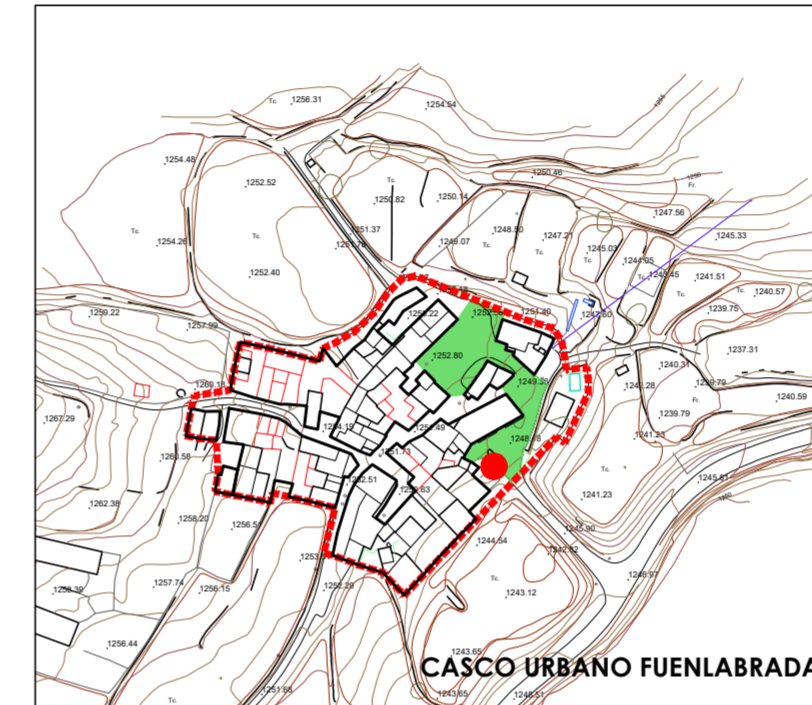

CASCO URBANO PEÑASCOSA

CASCO URBANO CERROBLANCO

CASCO URBANO ZORÍO

CASCO URBANO FUENLABRADA

CASCO URBANO EL PEOBRE

CASCO URBANO BURRUECO

ZONAS DE ORDENACIÓN URBANÍSTICA

SUELO URBANO CONSOLIDADO

SUELO URBANO DE RESERVA

ACCESIBILIDAD

• CALLE NO ACCESIBLE

PLATAFORMA ÚNICA. TRÁFICO DE CONVIVENCIA  
(preferencia movilidad para el peatón):

• CALLE PROPUESTA ADECUACIÓN

• CALLE NUEVA ACCESIBLE

CON INDICACIÓN DE LA  
PENDIENTE MÁXIMA  
PERMITIDA

PLAZAS APARCAMIENTO PMR (NUEVAS)

PLAN DE DELIMITACIÓN DE SUELO URBANO DE PEÑASCOSA

PROMOTOR:  
AYUNTAMIENTO DE  
PEÑASCOSA (ALBACETE)

EQUIPO REDACTOR:  
TERRITORIO  
ARQUITECTURA  
MEDIO  
AMBIENTE  
**TAMA  
ESTUDIO**

FECHA:  
OCTUBRE 2023

PROYECTO:

PLAN DE DELIMITACIÓN  
DE SUELO URBANO

ESCALA:

1:2.500

PLANO:  
ACCESIBILIDAD  
PROPUESTAS DE ACTUACIÓN

PLANO Nº  
OE-4.1